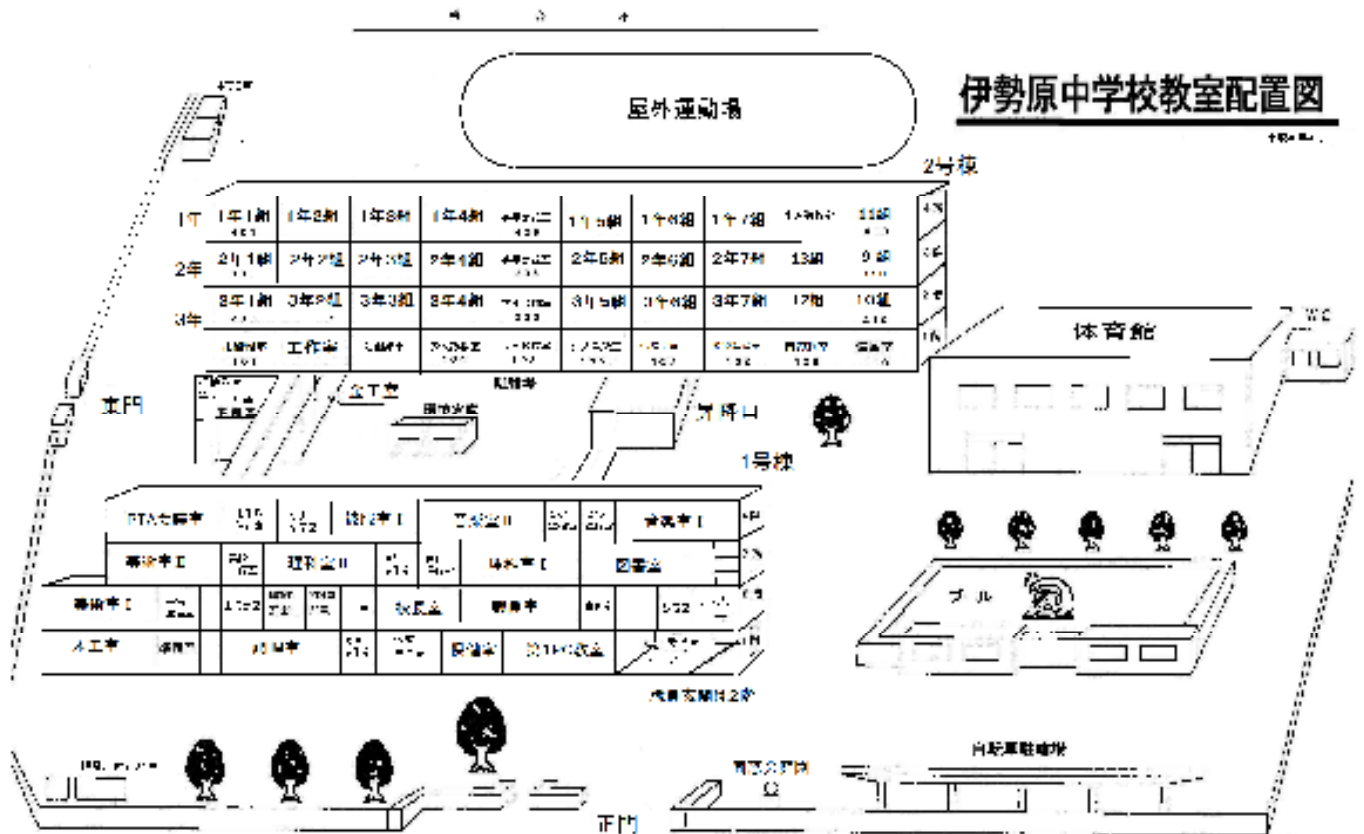

「コミコミスクール・伊勢原中」期間中の授業予定

◎事前に授業場所について、お子様にご確認ください。

〈日程・時間の変更がある場合もあります。ご容赦ください。〉

日	曜	授業予定	行事のおもな内容
10/19	金	12時30分より秋桜祭開会式	秋桜祭:開会式・演劇部・合唱部・ステージ発表・吹奏楽部
20	土	9時10分より秋桜祭2日目開会式	午前の部:1年合唱・2年合唱 午後の部:3年合唱・PTA職員合唱・閉会式
21	日		
22	月	秋桜祭代休	
23	火	火曜授業 (6時間)	(終日参観可)
24	水	水曜授業 (6時間)	(終日参観可)
25	木	木曜授業 (6時間)	3年保護者会 (終日参観可)
26	金	金曜授業 (6時間)	2年生職場体験事前訪問 (終日参観可)
27	土		(市内中新人戦大会)
28	日		(市内中新人戦大会)
29	月	水曜授業 (6時間)	(終日参観可)
30	火	火曜授業 (6時間)	(終日参観可)
31	水	月曜授業 (5時間)	(午前中のみ)
11/1	木	木曜授業 (6時間)	(終日参観可)
2	金	金曜授業 (6時間)	1、2年授業参観(6校時) (終日参観可)

(日課:昼食及び昼休み 12時45分~13時30分です。ご承知ください。)

※以上の内容でご不明の点がある場合は ☎95-2539 (教務) までお問い合わせください。