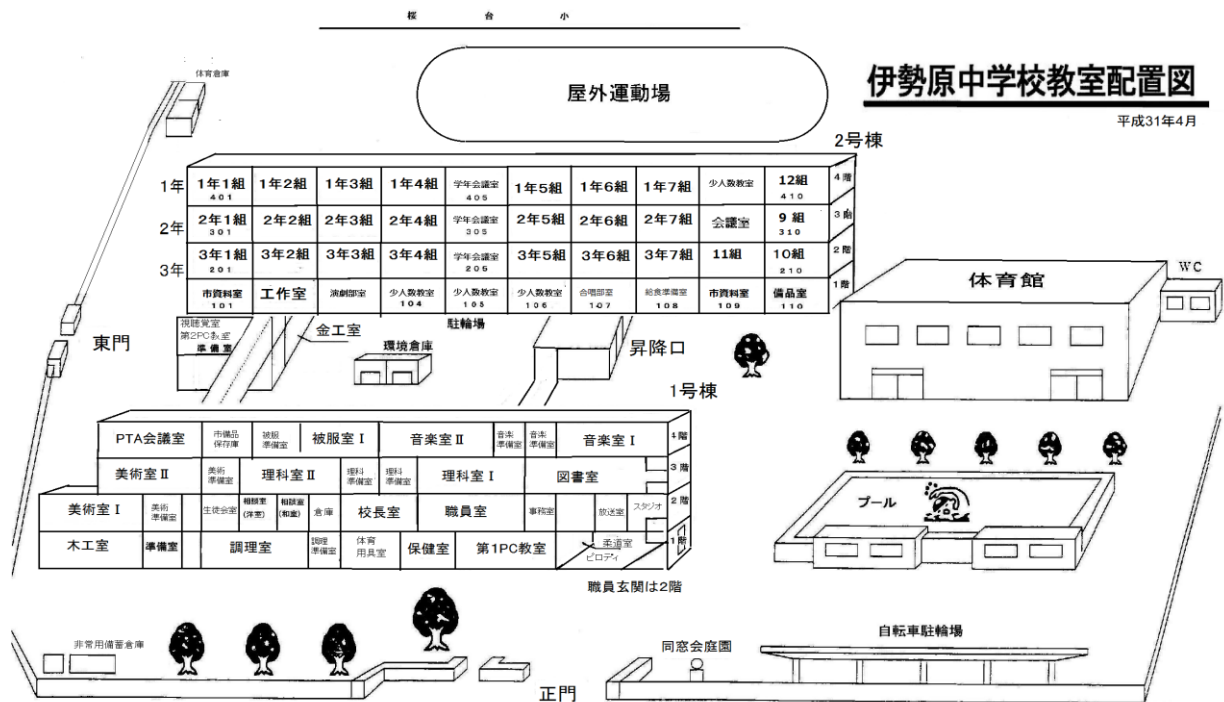

「コミコミスクール・伊勢原中」期間中の授業予定

◎事前に授業場所について、お子様にご確認ください。

〈日程・時間の変更がある場合もあります。ご容赦ください。〉

日	曜	授業予定	行事のおもな内容
10/18	金	12時30分より秋桜祭開会式	秋桜祭:開会式・演劇部・合唱部・ステージ発表・吹奏楽部
19	土	9時10分より秋桜祭2日目開会式	午前の部:1年合唱・2年合唱 午後の部:3年合唱・PTA職員合唱・閉会式
20	日		
21	月	秋桜祭代休	
22	火	正殿の儀	
23	水	水曜日の時間割 (5時間)	
24	木	木曜日の時間割 (6時間)	2年職場体験事前訪問
25	金	金曜日の時間割 (6時間)	3年保護者会
26	土		(市内中新人戦大会)
27	日		(市内中新人戦大会)
28	月	月曜日の時間割 (5時間)	
29	火	火曜日の時間割 (6時間)	2年食育学習
30	水	水曜日の時間割 (6時間)	2年食育学習 支援級ディ・キャンプ
31	木	木曜日の時間割 (5時間)	学校研究会
11/1	金	金曜日の時間割 (6時間)	

※以上の内容でご不明の点がある場合は ☎95-2539 (教務) までお問い合わせください。